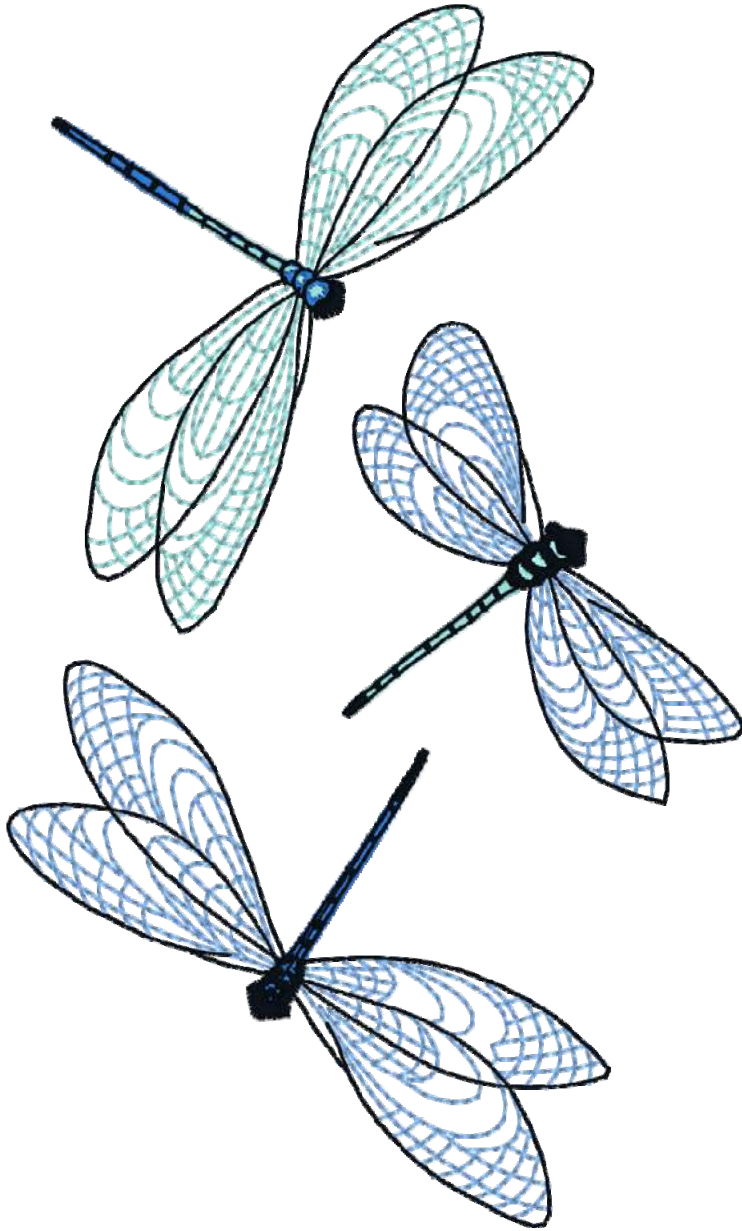

Scale 100%

Dimensions

Width: 97.0 mm

Height: 161.5 mm

Stitches: 6647

Color Information

	Color	Thread Palette	Number	Name	Effect	Stitches	Length
1		Robison-Anton Rayon 40	2310	Mint Julep		1724	5.487 m
2		Robison-Anton Rayon 40	2206	Baby Blue		2112	6.549 m
3		Robison-Anton Rayon 40	2528	Atlantis Blue		435	1.547 m
4		Robison-Anton Rayon 40	2296	Black		2376	7.211 m