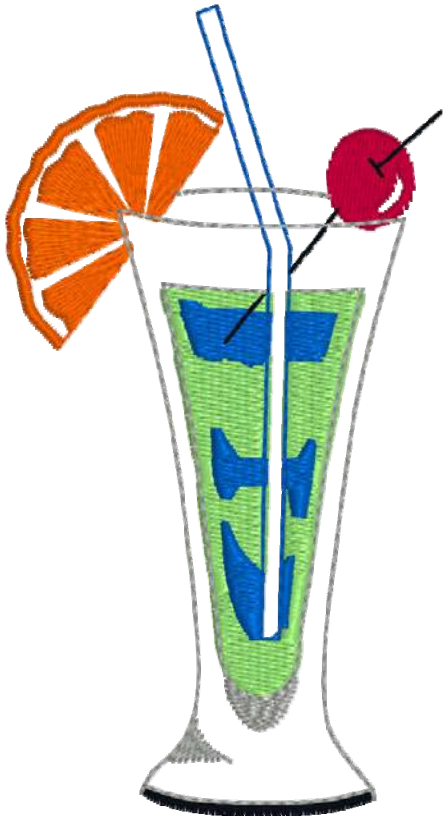

Scale 100%

Dimensions

Width: 57.3 mm

Height: 106.9 mm

Stitches: 4826

Color Information

	Color	Thread Palette	Number	Name	Effect	Stitches	Length
1		Robison-Anton Rayon 40	2211	Nile		1441	6.097 m
2		Robison-Anton Rayon 40	2529	Dolphin Blue		912	3.150 m
3		Robison-Anton Rayon 40	2328	Pumpkin		1160	4.575 m
4		Robison-Anton Rayon 40	2508	Rosewood		258	1.226 m
5		Robison-Anton Rayon 40	2296	Black		239	1.002 m
6		Robison-Anton Rayon 40	2618	Pro Night Sky		816	2.565 m