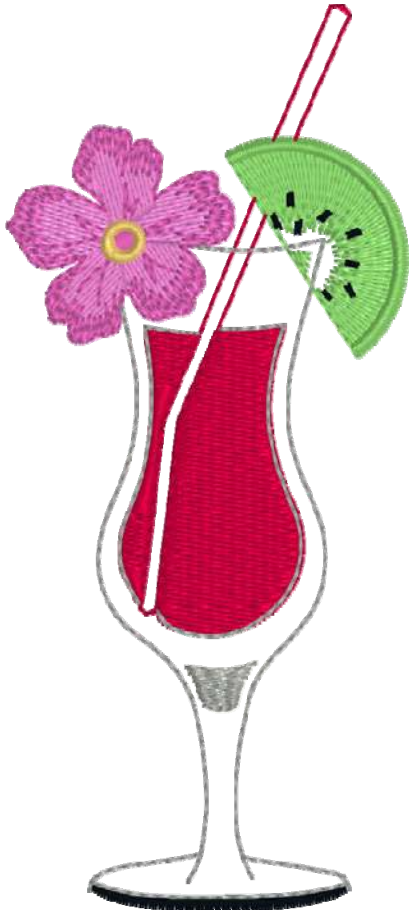

Scale 100%

Dimensions

Width: 52.9 mm

Height: 119.4 mm

Stitches: 5657

Color Information

	Color	Thread Palette	Number	Name	Effect	Stitches	Length
1		Robison-Anton Rayon 40	2211	Nile		870	3.939 m
2		Robison-Anton Rayon 40	2508	Rosewood		1758	8.677 m
3		Robison-Anton Rayon 40	2259	Wild Pink		1216	5.530 m
4		Robison-Anton Rayon 40	2415	Floral Pink		614	1.668 m
5		Robison-Anton Rayon 40	2234	Glow		91	0.216 m
6		Robison-Anton Rayon 40	2296	Black		250	0.923 m
7		Robison-Anton Rayon 40	2618	Pro Night Sky		858	2.767 m