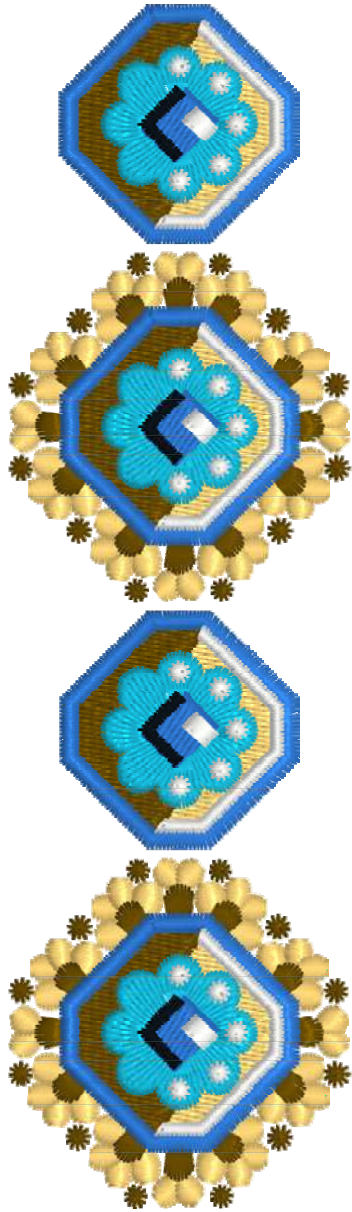

Scale 100%

Dimensions

Width: 44.8 mm

Height: 158.9 mm

Stitches: 13618

Color Information

	Color	Thread Palette	Number	Name	Effect	Stitches	Length
1		Robison-Anton Rayon 40	2234	Glow		4190	17.250 m
2		Robison-Anton Rayon 40	2569	Earthen Tan		3076	14.782 m
3		Robison-Anton Rayon 40	2306	Periwinkle		2364	11.377 m
4		Robison-Anton Rayon 40	2528	Atlantis Blue		2546	11.952 m
5		Robison-Anton Rayon 40	2574	Aspen White		1191	4.121 m
6		Robison-Anton Rayon 40	2296	Black		251	0.935 m