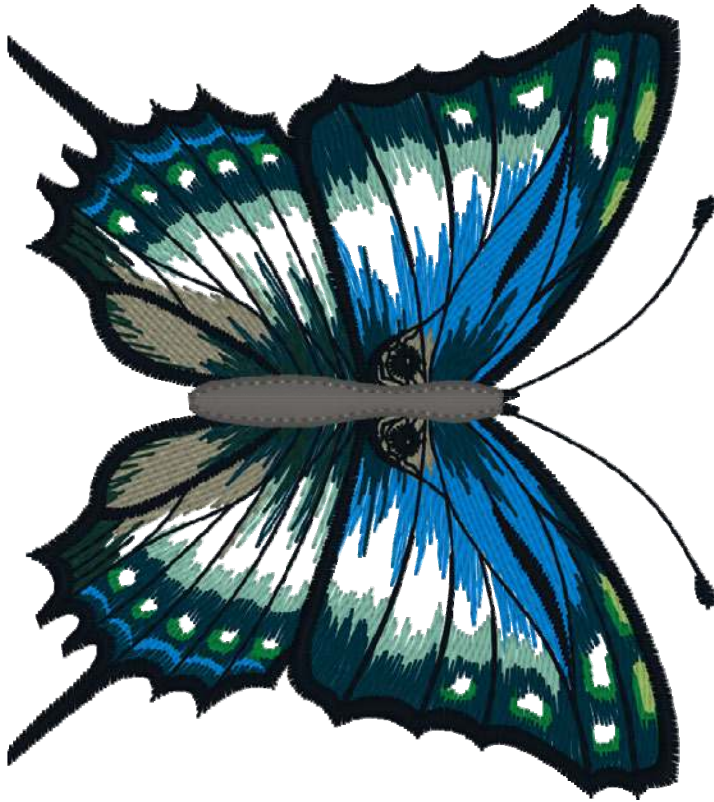

Scale 100%

Dimensions

Width: 93.3 mm

Height: 104.8 mm

Stitches: 16393

Color Information

	Color	Thread Palette	Number	Name	Effect	Stitches	Length
1		Robison-Anton Rayon 40	2282	Flite Green		1333	4.945 m
	Stop 1						
	Stop 2						
2		Robison-Anton Rayon 40	2388	Pacific Blue		1971	9.928 m
3		Robison-Anton Rayon 40	2572	Grayrod		943	4.773 m
4		Robison-Anton Rayon 40	2278	Moss		1412	6.460 m
5		Robison-Anton Rayon 40	2240	Kelly		973	3.943 m
6		Robison-Anton Rayon 40	2444	Dark Teal		3219	13.938 m
7		Robison-Anton Rayon 40	2459	Green Sail		492	2.112 m
8		Robison-Anton Rayon 40	2296	Black		5546	21.186 m
9		Robison-Anton Rayon 40	2729	Mineral		504	3.009 m