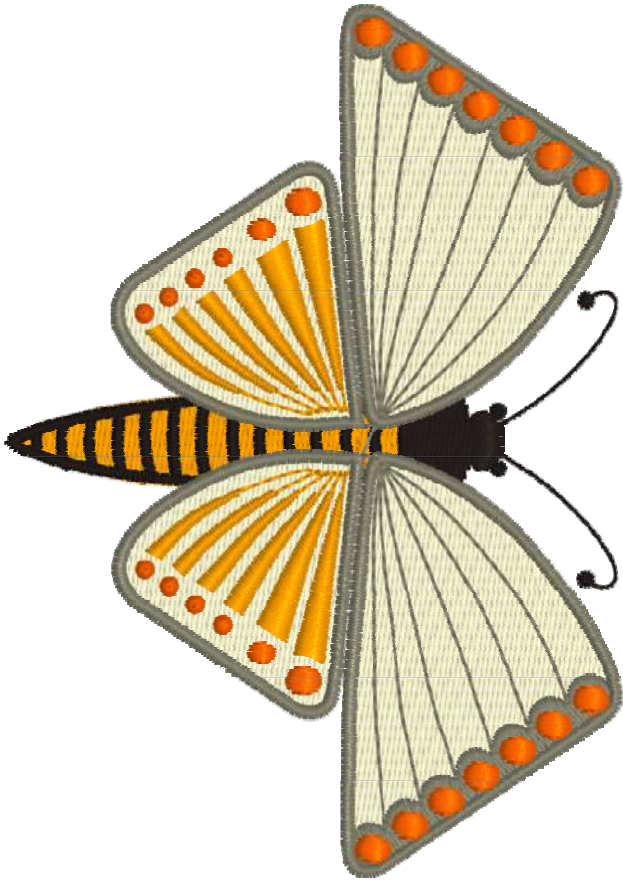

Scale 100%

Dimensions

Width: 81.4 mm

Height: 115.2 mm

Stitches: 13918

Color Information

	Color	Thread Palette	Number	Name	Effect	Stitches	Length
1		Robison-Anton Rayon 40	2316	Celery		5473	34.493 m
2		Robison-Anton Rayon 40	2465	Scholastic		2148	8.097 m
3		Robison-Anton Rayon 40	2566	Best Brown		1163	3.278 m
4		Robison-Anton Rayon 40	2572	Grayrod		4183	13.621 m
5		Robison-Anton Rayon 40	2328	Pumpkin		951	4.139 m